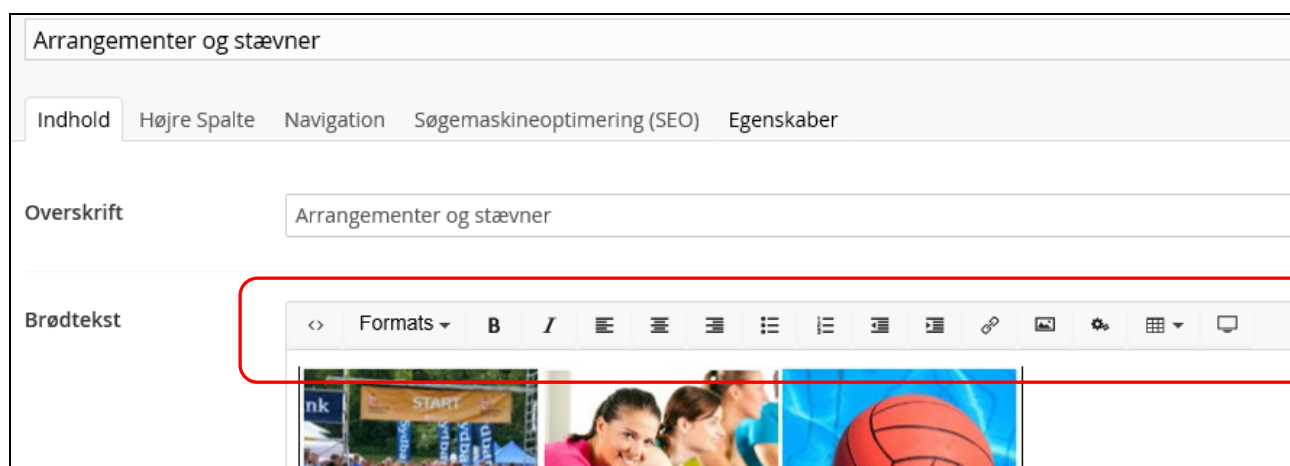

Ikon - definition

Viser html koden – kun for programmører

Ingen muligheder pt.

Fed/fremhævet skrift

Kursiv skrift

Venstrejusteret tekst

Centreret tekst – anbefales ikke (ødelægger læsevenligheden på bl.a. mobiltlf.!)